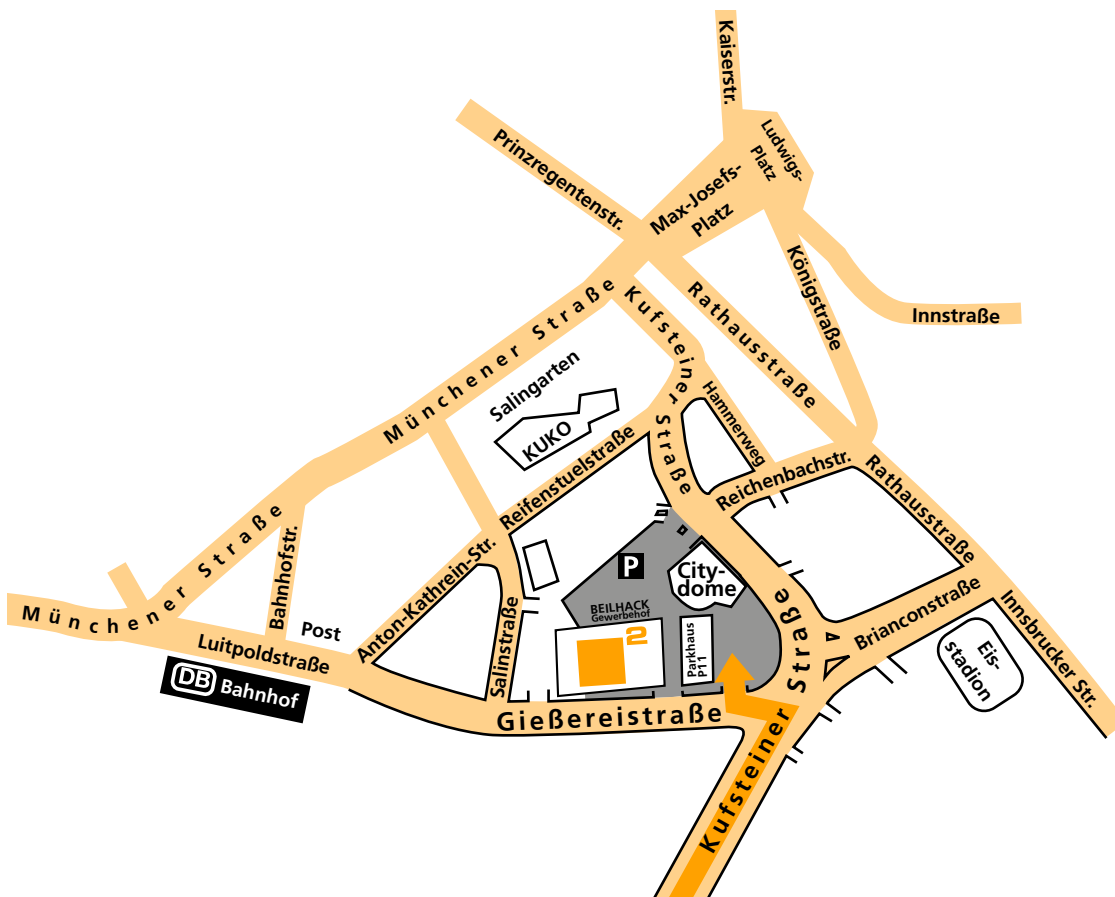

hoch zwei gmbh
gießereistraße 6-8
83022 rosenheim

telefon 080 31. 352 92 74
fax 080 31. 352 92 75

info@werbung-text-design.de
www.werbung-text-design.de

geschäftsführer:
gerhard weber, christof löning
hrb-nr. 15633 rg traunstein

Autobahn
Ausfahrt:
Rosenheim

- A8 Autobahn-Ausfahrt Rosenheim
- auf der B15 nach Rosenheim
- der Kufsteiner Straße folgen
- nach der Unterführung links in die Gießereistraße einbiegen
- erste Einfahrt rechts in das Parkhaus P11
- Sie finden uns im Beilhack Gewerbehof (2. Stock)